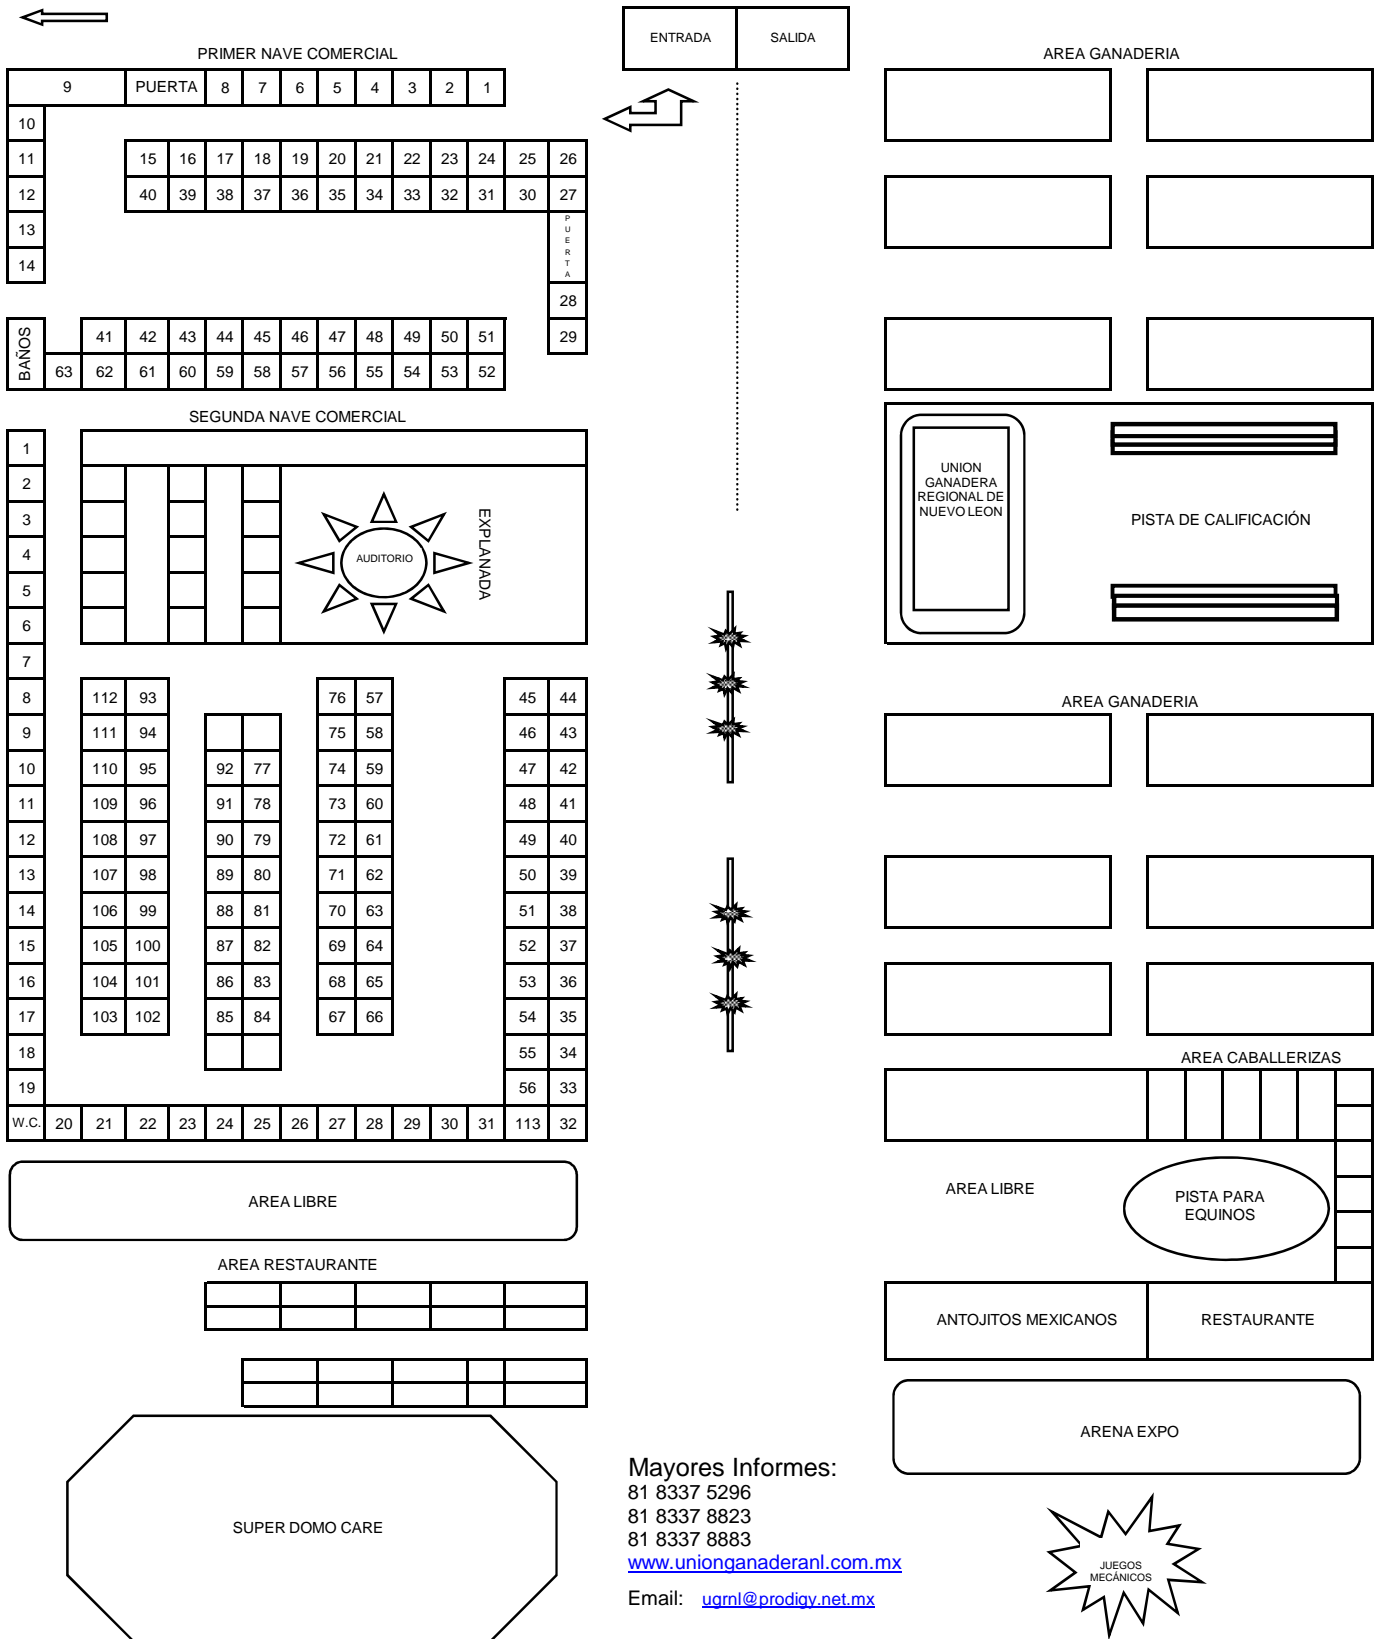

EXPO FERIA GUADALUPE 2018

Del 26 de Abril al 17 de Junio

INSTALACIONES EXPO FERIA NUEVO LEON 2018

Mayores Informes:
 81 8337 5296
 81 8337 8823
 81 8337 8883
www.unionganaderanl.com.mx
 Email: ugml@prodigy.net.mx